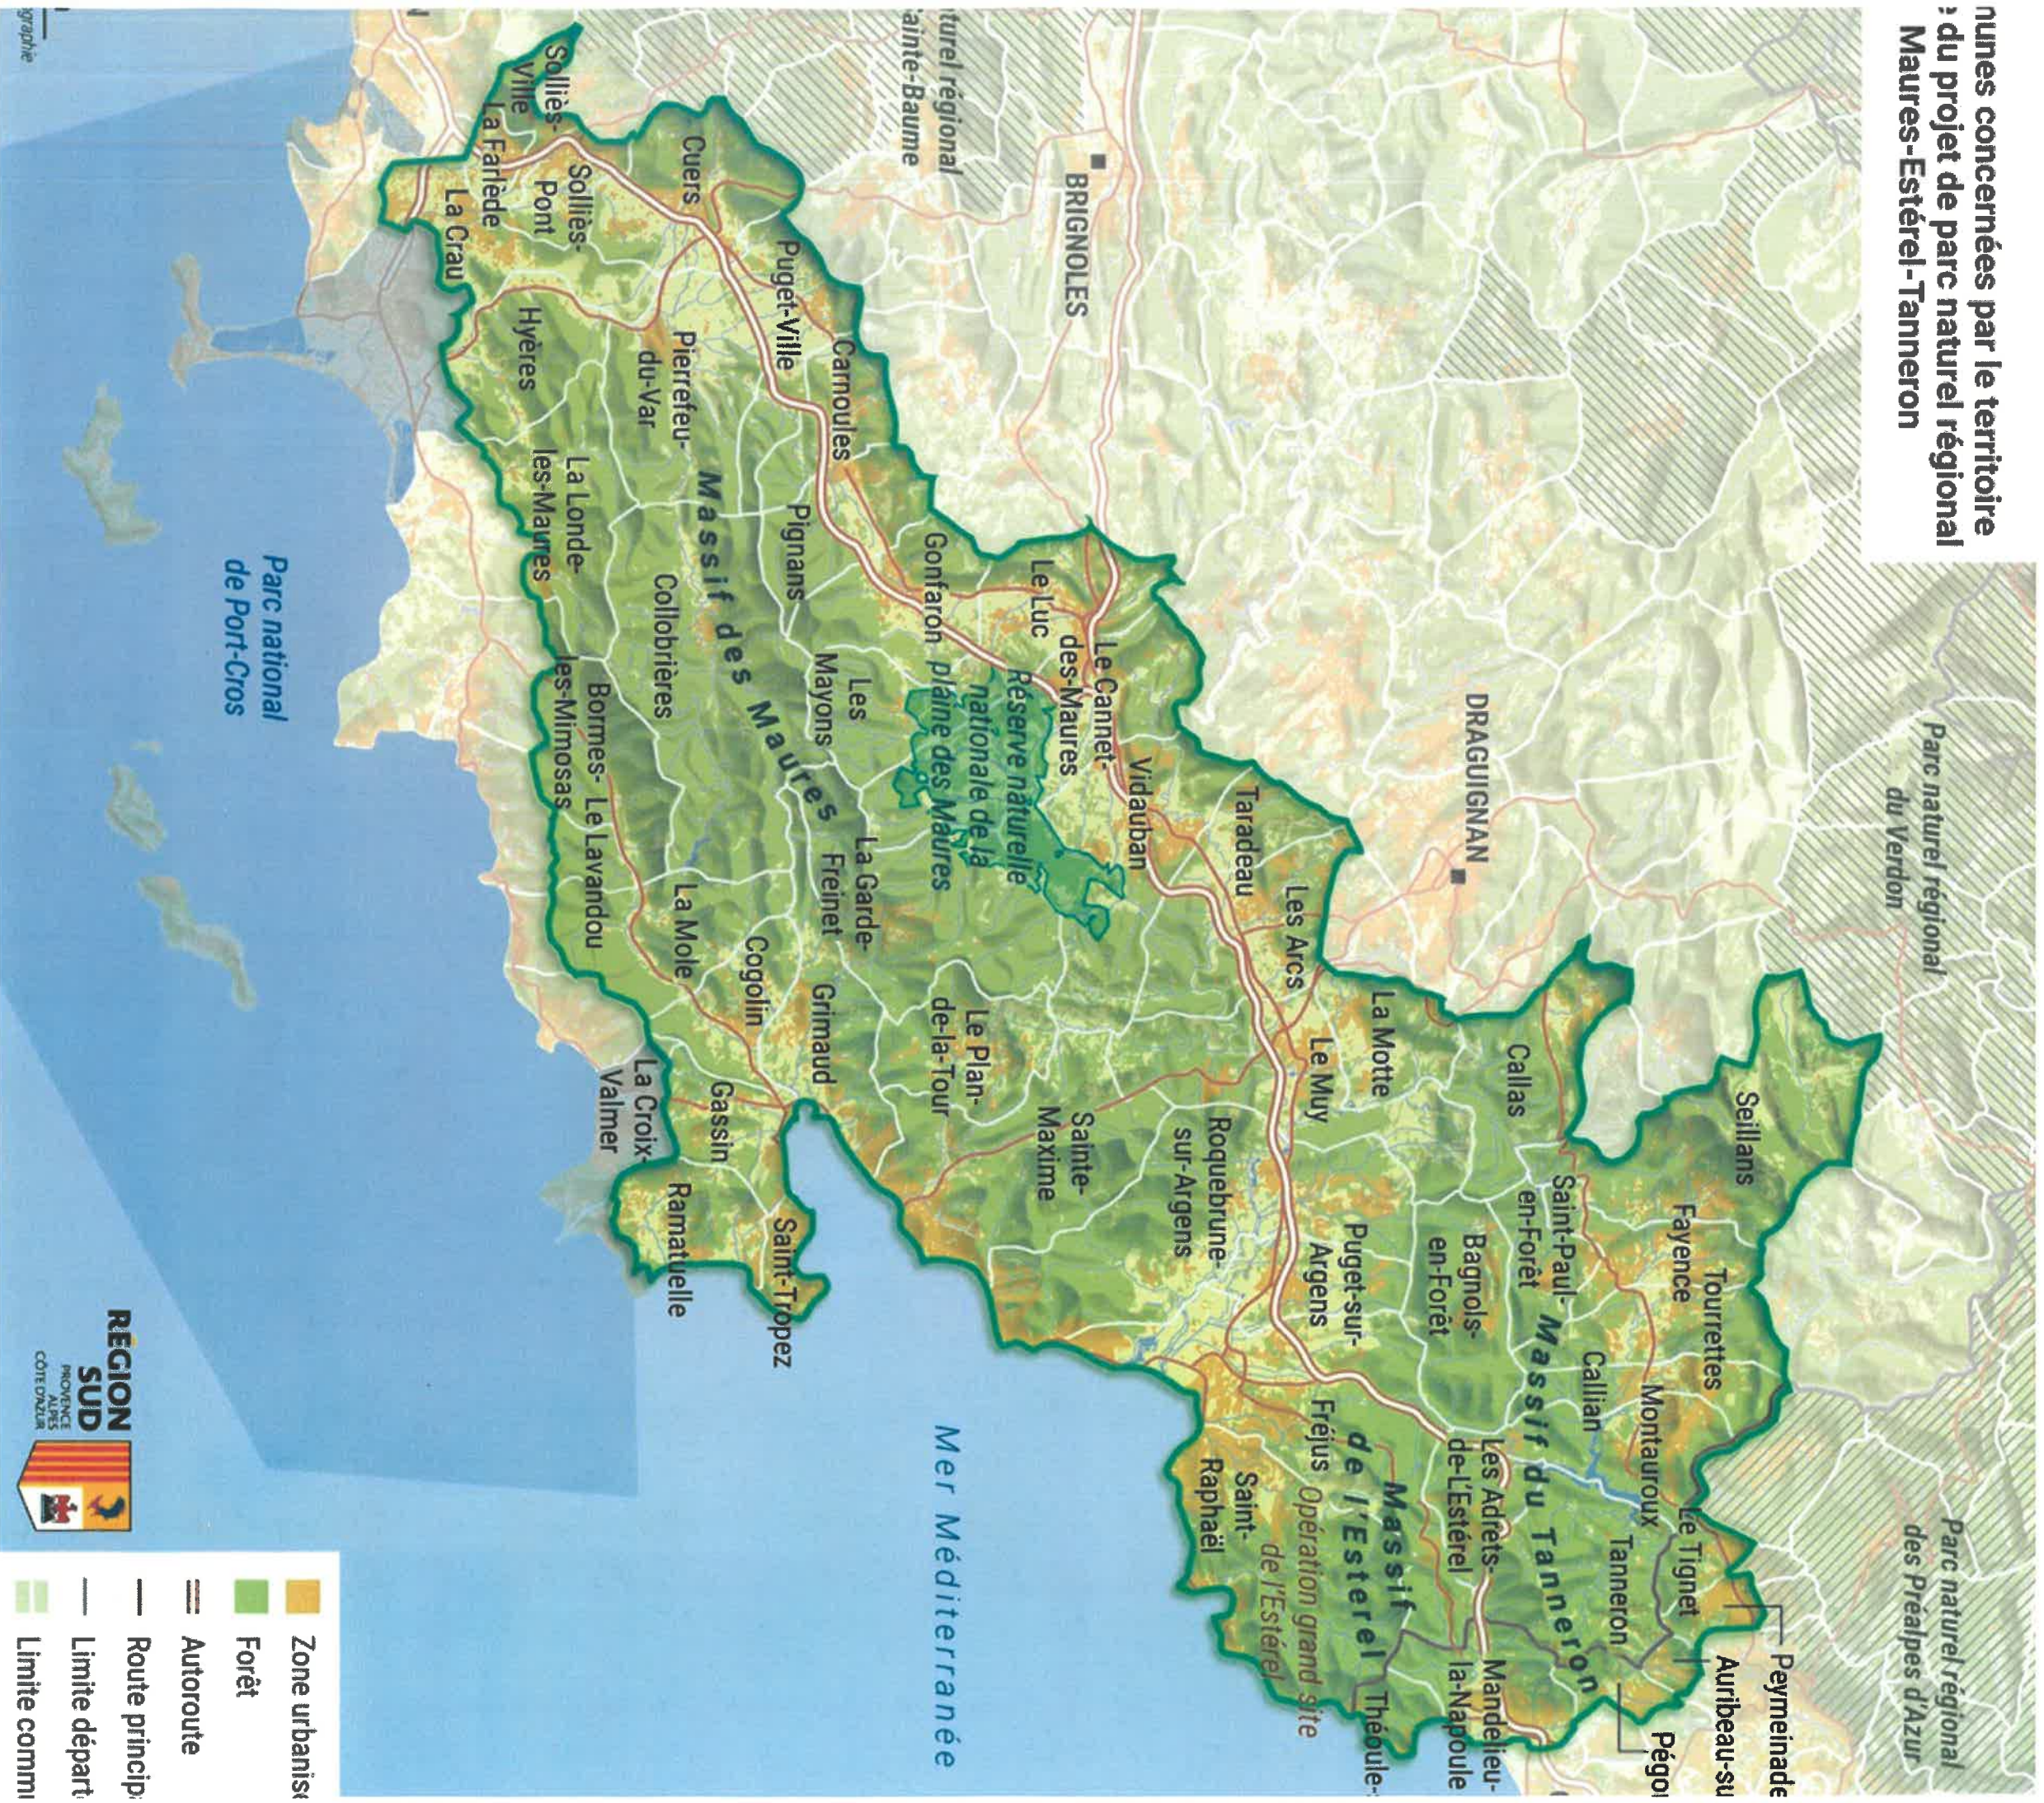

Communes concernées par le territoire
du projet de parc naturel régional
Maures-Estérel-Tanneron

- Zone urbanisée
- Forêt
- Autoroute
- Route principale
- Limite départementale
- Limite communale

Graphie